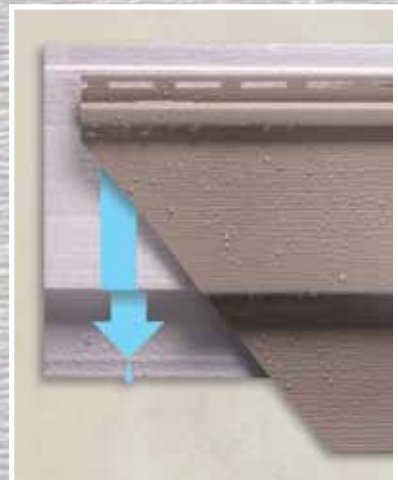

Maintient sa beauté

La conception du système d'enclenchement mécanique du Richmond Ultra^{MC} permet à l'humidité de s'échapper à travers l'espace entre l'isolation et le vinyle. Ceci empêche les moisissures et le gonflement de votre revêtement en vinyle. Les murs de votre maison resteront droits et réguliers pour les années à venir.