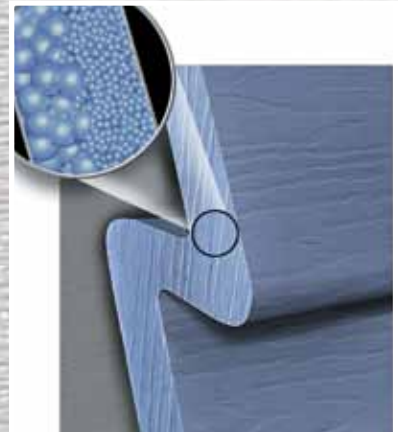

Richmond Ultra<sup>MC</sup> allie isolation de qualité avec le revêtement de vinyle grâce à notre système d'enclenchement mécanique au brevet en instance. C'est un système révolutionnaire permettant au vinyle et au panneau isolant d'agir indépendamment soit de dilater et contracter aisément lors de changement de température. La conception du système garde une intégrité structurale, résiste au colmatage, et empêche les panneaux de courber afin de garder vos murs droits pour plusieurs années. Richmond Ultra<sup>MC</sup>, pour une beauté, protection, durabilité et simplicité incomparable.

## Couleur Durable

La technologie de vinyle Chromalock<sup>MC</sup> du Richmond Ultra<sup>MC</sup> est une procédure exclusive liant la couleur avec le vinyle pour protéger contre la décoloration et la dégradation de couleur. La couleur que vous choisissez aujourd'hui demeurera aussi remarquable d'année en année.