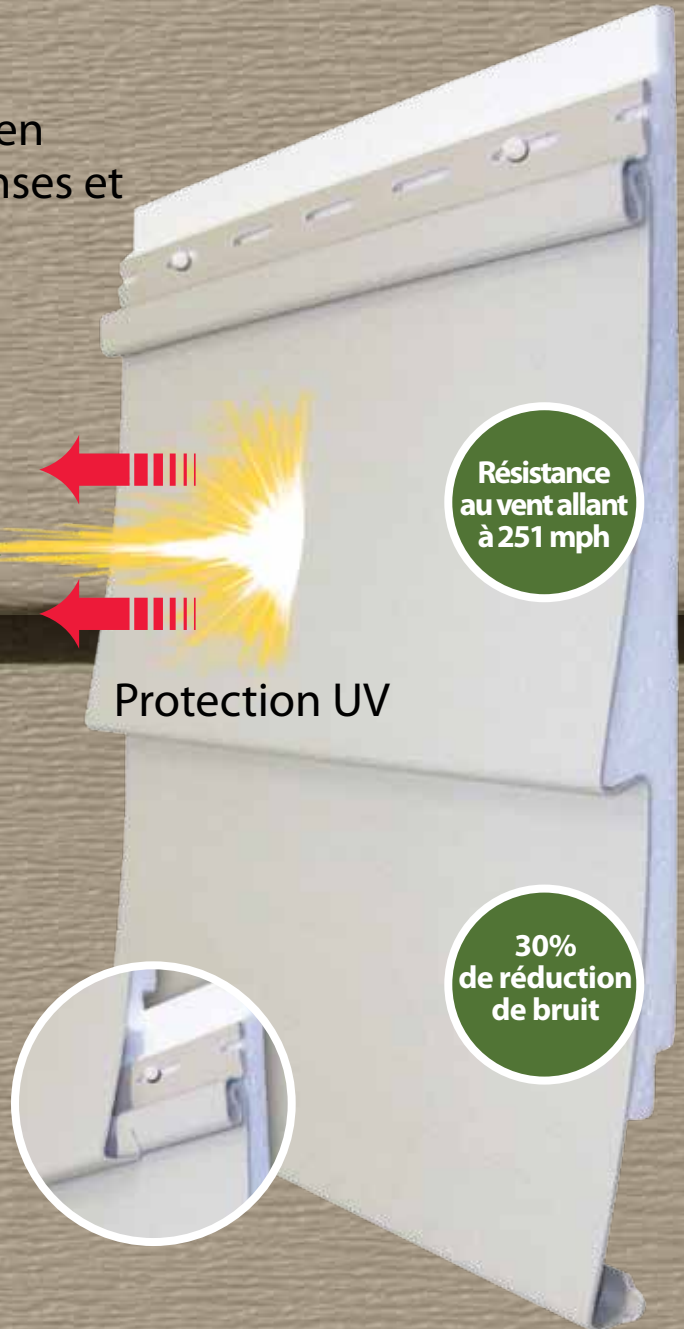

Protection

Protection pour une maison plus paisible et éco énergétique tout en bénéficiant de coupure de dépenses et de réduction de consommation.

- La bande de clouage à double épaisseur du Système Cyclone^{MC} pour une rigidité accrue et une résistance au vent allant jusqu'à 251 mph.
- La couleur du Richmond Ultra^{MC} est offerte avec une protection contre les rayons UV nocifs, et jumelée à une garantie contre la décoloration.
- Le système d'enclenchement du Richmond Ultra^{MC} assure un alignement automatique conçu pour s'emboîter solidement.
- Épaisseur des panneaux de qualité supérieure doublement isolée réduisant ainsi le bruit de 30%.
- Le panneau ultra allié avec le panneau isolant empêche l'air et les insectes de pénétrer, et l'isolation de qualité supérieure gardera votre maison chaude l'hiver et fraîche l'été.
- Le système d'enclenchement mécanique du Richmond Ultra^{MC} procure une résistance au revêtement isolant tout en protégeant votre maison des conditions climatiques extrêmes.

Protection UV

Résistance
au vent allant
à 251 mph

30%
de réduction
de bruit

Économiser
de l'argent

Réduire la
consommation
d'énergie