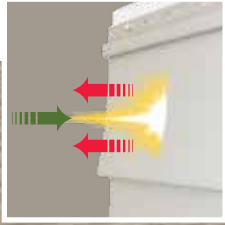

Protection

Protection pour une maison plus paisible et éco énergétique tout en bénéficiant de coupure de dépenses et de réduction de consommation.

- La bande de clouage à double épaisseur du Système Cyclone^{MC} pour une rigidité accrue et une résistance au vent allant jusqu'à 251 mph.
- La couleur du Richmond Ultra^{MC} est offerte avec une protection contre les rayons UV nocifs, et jumelée à une garantie contre la décoloration.
- Le système d'enclenchement du Richmond Ultra^{MC} assure un alignement automatique conçu pour s'emboîter solidement.
- Épaisseur des panneaux de qualité supérieure doublement isolée réduisant ainsi le bruit de 30%.
- Le panneau ultra allié avec le panneau isolant empêche l'air et les insectes de pénétrer, et l'isolation de qualité supérieure gardera votre maison chaude l'hiver et fraîche l'été.
- Le système d'enclenchement mécanique du Richmond Ultra^{MC} procure une résistance au revêtement isolant tout en protégeant votre maison des conditions climatiques extrêmes.