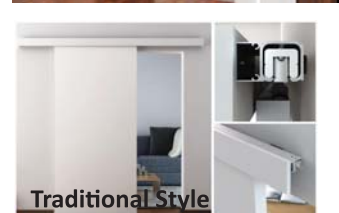

## Système de rail décoratif pour porte coulissante

Studio Style

Urban Style

Contemporary Style

Rustic Style

Industrial Style

Traditional Style

ITEM	DESCRIPTION	MATERIAL MATÉRIEL	FINISH FINI	UPC CUP	SUGG. RETAIL PRICE PRIX DÉTAIL SUGG.	PC PK	BOX BTE
2460102SSPVC	Studio Style - Visible rail system for decorative barn door <i>Style studio - Système de rail apparent décoratif pour porte coulissante</i>	Stainless Steel Rail <i>Rail en acier inoxydable</i>	Stainless Steel <i>Acier inoxydable</i>	062703240008	299,99\$	1	2
2460120SSPVC	Industrial Style - Visible rail system for decorative barn door <i>Style industriel - Système de rail apparent décoratif pour porte coulissante</i>	Stainless Steel Rail <i>Rail en acier inoxydable</i>	Stainless Steel <i>Acier inoxydable</i>	062703701974	224,99\$	1	2
2460202ALPVC	Urban Style - Visible rail system for decorative barn door <i>Style urbain - Système de rail apparent décoratif pour porte coulissante</i>	Anodised Aluminum Rail <i>Rail en aluminium anodisé</i>	Satin Aluminum <i>Aluminium satiné</i>	062703701998	219,99\$	1	2
2460302MATPVC	Rustic Style - Visible rail system for decorative barn door <i>Style rustique - Système de rail apparent décoratif pour porte coulissante</i>	Steel Rail <i>Rail en acier</i>	Black <i>Noir</i>	062703701967	189,99\$	1	2
2460402ALPVC	Contemporary Style - Concealed rail system for decorative barn door <i>Style contemporain - Système de rail dissimulé décoratif pour porte coulissante</i>	Anodised Aluminum Rail and Trim <i>Rail et bandeau en aluminium anodisé</i>	Satin Aluminum <i>Aluminium satiné</i>	062703701981	199,99\$	1	2
2460502MDFPVC	Traditional Style - Concealed rail system for decorative barn door <i>Style traditionnel - Système de rail dissimulé décoratif pour porte coulissante</i>	Anodised Aluminum Rail <i>Rail en aluminium anodisé</i>	Ready to paint <i>Prêt à peindre</i>	062703701950	199,99\$	1	2