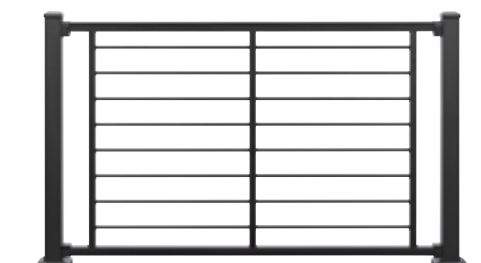

Panneau de mailles en acier inoxydable