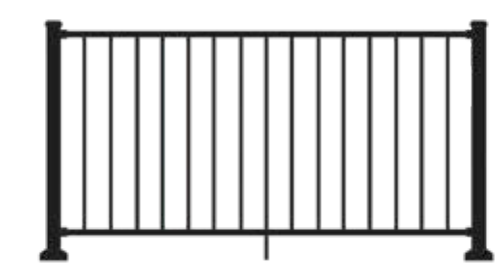

TrexSignature®

Une nouvelle norme en matière de style

$$$$$ 50 ★★★★★

TrexTranscend®

LINEAGE™

Nos planches de terrasses les plus fraîches à ce jour

$$$$$ 50 ★★★★★

TrexTranscend®

Esthétique élevée de nos planches de terrasses haute performance d'origine

$$$$$ 50 ★★★★★

TrexSelect®

Inspiré de la nature avec un minimum d'entretien

$$$ 35 ★★

TrexEnhance®

NATURALS

L'élégance à petit prix

$$ 25 ★

TrexEnhance®

BASICS

Un choix supérieur au bois

$ 25 ★

Faites le choix Trex qui vous correspond™

PRIX

$ - $$$$$

GARANTIE RÉSIDENNELLE AVEC COUVERTURE LIMITÉE

50 ANS

35 ANS

25 ANS

15 ANS

RÉSISTANCE AUX ÉGRATIGNURES DES PLANCHES DE TERRASSES

★ - ★★★★★

PROFILS DES PLANCHES

■ Plein
■ Cannelé

■ À rebord carré
■ À rebord rainuré

Utilisez le système de fixations dissimulées Trex Hideaway® pour une apparence uniforme sans vis.

ATTÉNUATION DE LA CHALEUR

Planches et rampes

Créez la combinaison idéale qui correspond à votre style et votre budget

TrexSignature®

RAMPES X-SERIES™

$$$$$ 50 ★★★★★

TrexSignature®

RAMPES EN ALUMINIUM

$$$$$ - $$$ 50 ★★★★★

TrexTranscend®

RAMPES EN COMPOSITE

$$$ 35 ★★★★★

TrexSelect®

RAMPES EN COMPOSITE

$$$ 25 ★★

TrexSelect™

RAMPES EN ALUMINIUM

$$$ 25 ★★

TrexEnhance®

RAMPES EN COMPOSITE

$ 25 ★

Disponible dans les magasins de rénovation

FLEXIBILITÉ DANS LE DESIGN DES RAMPES

★ - ★★★★★

$ 15 ★

Panneau de verre

Rampe cocktail

Rampe avec panneau de mailles en acier Select™

Laissez-vous inspirer par les photos de certaines de nos combinaisons préférées de planches et de rampes.

Trouvez votre style